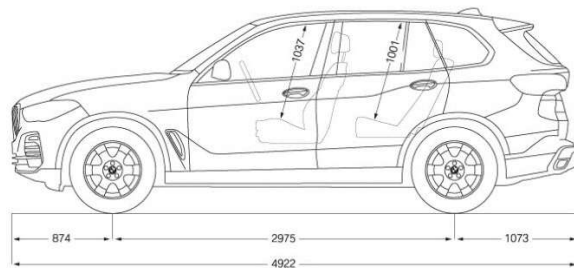

Zulässige Achslast vorne / hinten

1390 kg / 1810 kg

Zulässiges Gesamtgewicht

3150 kg

Zuladung

715 kg

Beschleunigung (0-100 km/h)

5.6 s

Tankvolumen

69 Liter

Abmessungen

Länge / Breite / Höhe

4922 mm / 2004 mm / 1745 mm

Anzahl der Sitzplätze

5

Gepäckraumvolumen

500 Liter - 1720 Liter

Breite inkl. Spiegel (Fahrer-/Beifahrerseite)

2218 mm (1122 mm / 1096 mm)

Radstand / Wendekreis

2975 mm (12.6 m)