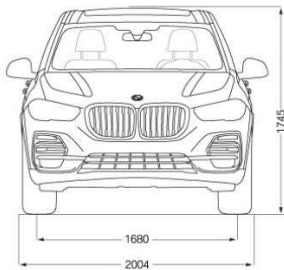

Zulässige Achslast vorne / hinten

1390 kg / 1810 kg

Zulässiges Gesamtgewicht

3150 kg

Zuladung

715 kg

Beschleunigung (0-100 km/h)

5.6 s

Tankvolumen

69 Liter

Abmessungen

Länge / Breite / Höhe

4922 mm / 2004 mm / 1745 mm

Anzahl der Sitzplätze

5

Gepäckraumvolumen

500 Liter - 1720 Liter

Breite inkl. Spiegel (Fahrer-/Beifahrerseite)

2218 mm (1122 mm / 1096 mm)

Radstand / Wendekreis

2975 mm (12.6 m)