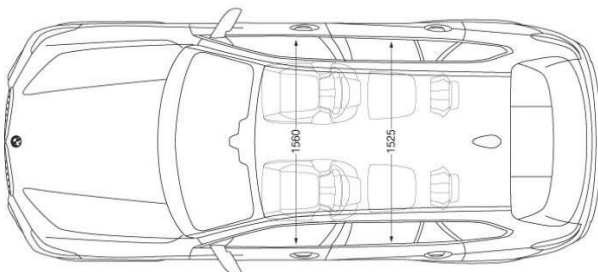

Zulässige Achslast vorne / hinten

1390 kg / 1810 kg

Zulässiges Gesamtgewicht

3150 kg

Zuladung

715 kg

Beschleunigung (0-100 km/h)

5.6 s

Tankvolumen

69 Liter

Abmessungen

Länge / Breite / Höhe

4922 mm / 2004 mm / 1745 mm

Anzahl der Sitzplätze

5

Gepäckraumvolumen

500 Liter - 1720 Liter

Breite inkl. Spiegel (Fahrer-/Beifahrerseite)

2218 mm (1122 mm / 1096 mm)

Radstand / Wendekreis

2975 mm (12.6 m)