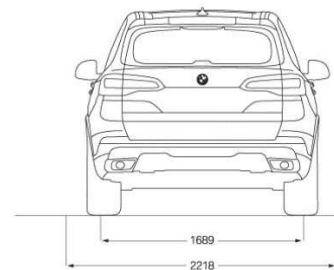

Zulässige Achslast vorne / hinten

1390 kg / 1810 kg

Zulässiges Gesamtgewicht

3150 kg

Zuladung

715 kg

Beschleunigung (0-100 km/h)

5.6 s

Tankvolumen

69 Liter

Abmessungen

Länge / Breite / Höhe

4922 mm / 2004 mm / 1745 mm

Anzahl der Sitzplätze

5

Gepäckraumvolumen

500 Liter - 1720 Liter

Breite inkl. Spiegel (Fahrer-/Beifahrerseite)

2218 mm (1122 mm / 1096 mm)

Radstand / Wendekreis

2975 mm (12.6 m)